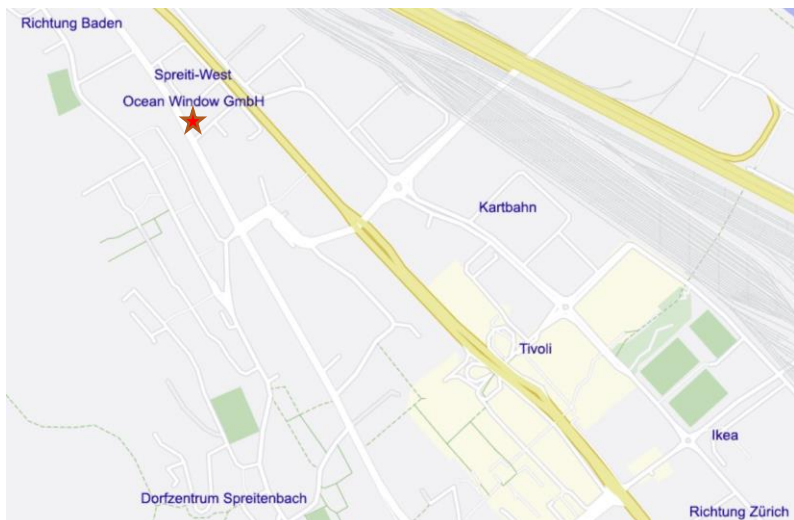

Anfahrtsplan Ocean Window GmbH und Pfortenpark-Shop

Güterstrasse 9 8957 Spreitenbach

In unserem Büro und Laden in **Spreiti-West** heissen wir alle Tauch- und Tierfreunde herzlich willkommen.

Von Montag bis Freitag von 10 bis 15 Uhr ist in der Regel immer jemand da. Aber besser ist es, du rufst uns vorher kurz an, um sicher zu sein. Auf Anfrage/Vereinbarung auch gerne jederzeit.

Telefonnummer von Ocean Window GmbH +41 (0)56 410 11 41

Die Gratis-Besucher-Parkplätze findest du gleich gegenüber an der Güterstrasse 11 oder oben auf dem Dach-Parking der Güterstrasse 9. Von da kannst du den Lift in das "-1" nehmen. Vom Lift geht es dann rechts und nach wenigen Schritten findest du uns auf der linken Seite (3. Laden).

Wir freuen uns immer sehr über deinen Besuch!

<https://goo.gl/maps/14wcdkvsuwbeJCKZ6>