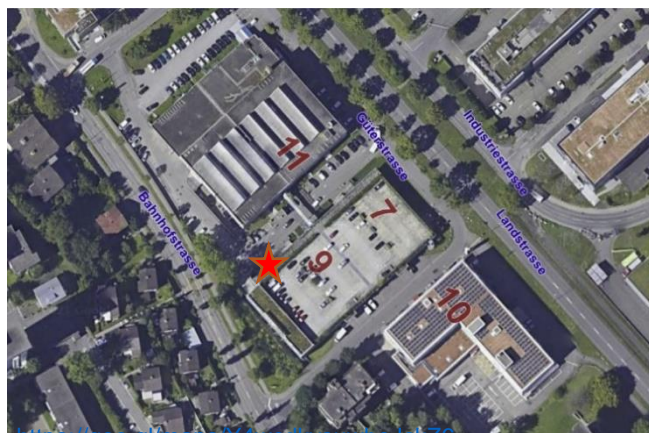

Anfahrtsplan Ocean Window GmbH und Pfortenpark-Shop

Güterstrasse 9 8957 Spreitenbach

In unserem Büro und Laden in **Spreiti-West** heissen wir alle Tauch- und Tierfreunde herzlich willkommen.

Von Montag bis Freitag von 10 bis 15 Uhr ist in der Regel immer jemand da. Aber besser ist es, du rufst uns vorher kurz an, um sicher zu sein. Auf Anfrage/Vereinbarung auch gerne jederzeit.

Telefonnummer von Ocean Window GmbH +41 (0)56 410 11 41

Die Gratis-Besucher-Parkplätze findest du gleich gegenüber an der Güterstrasse 11 oder oben auf dem Dach-Parking der Güterstrasse 9. Von da kannst du den Lift in das "-1" nehmen. Vom Lift geht es dann rechts und nach wenigen Schritten findest du uns auf der linken Seite (3. Laden).

Wir freuen uns immer sehr über deinen Besuch!

<https://goo.gl/maps/14wcdkvsuwbeJCKZ6>